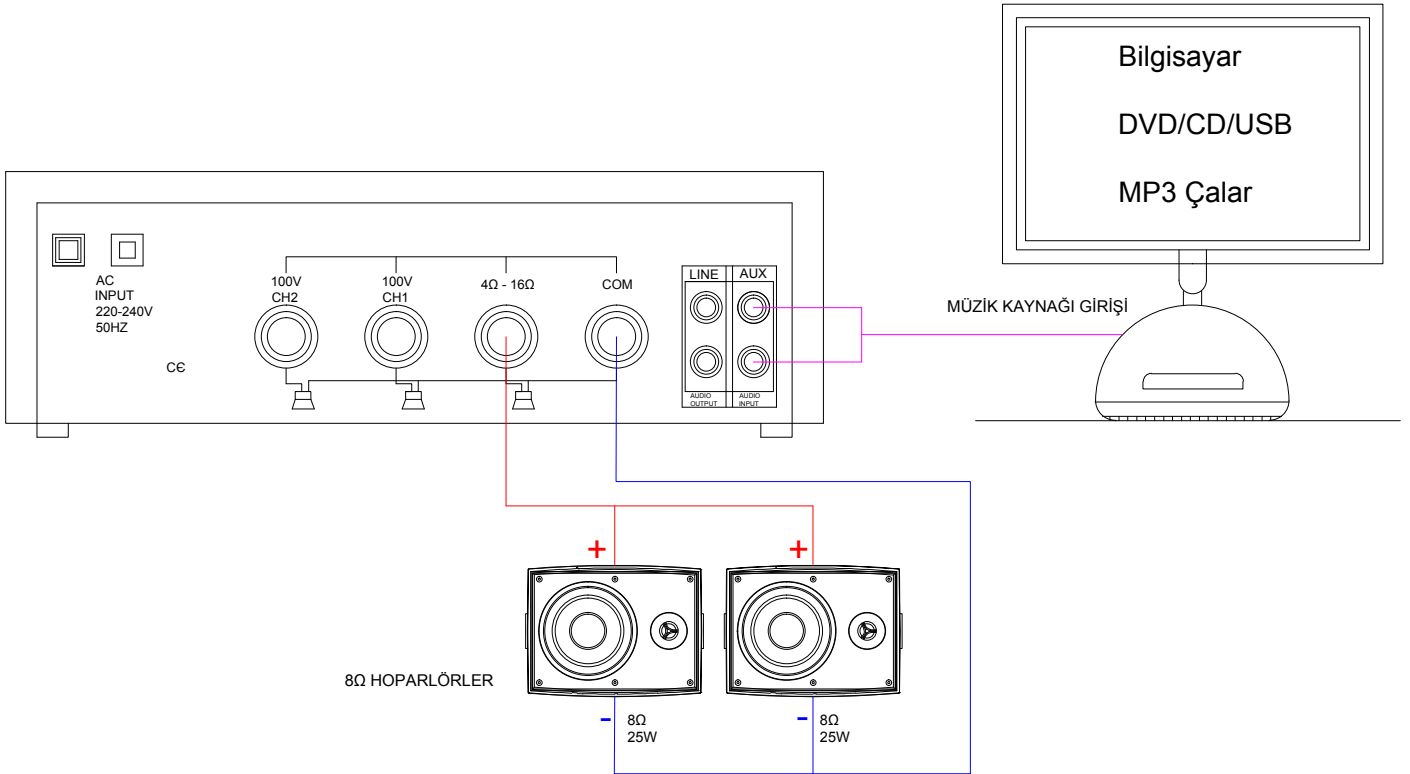

8 OHM BAĞLANTI ŞEMASI