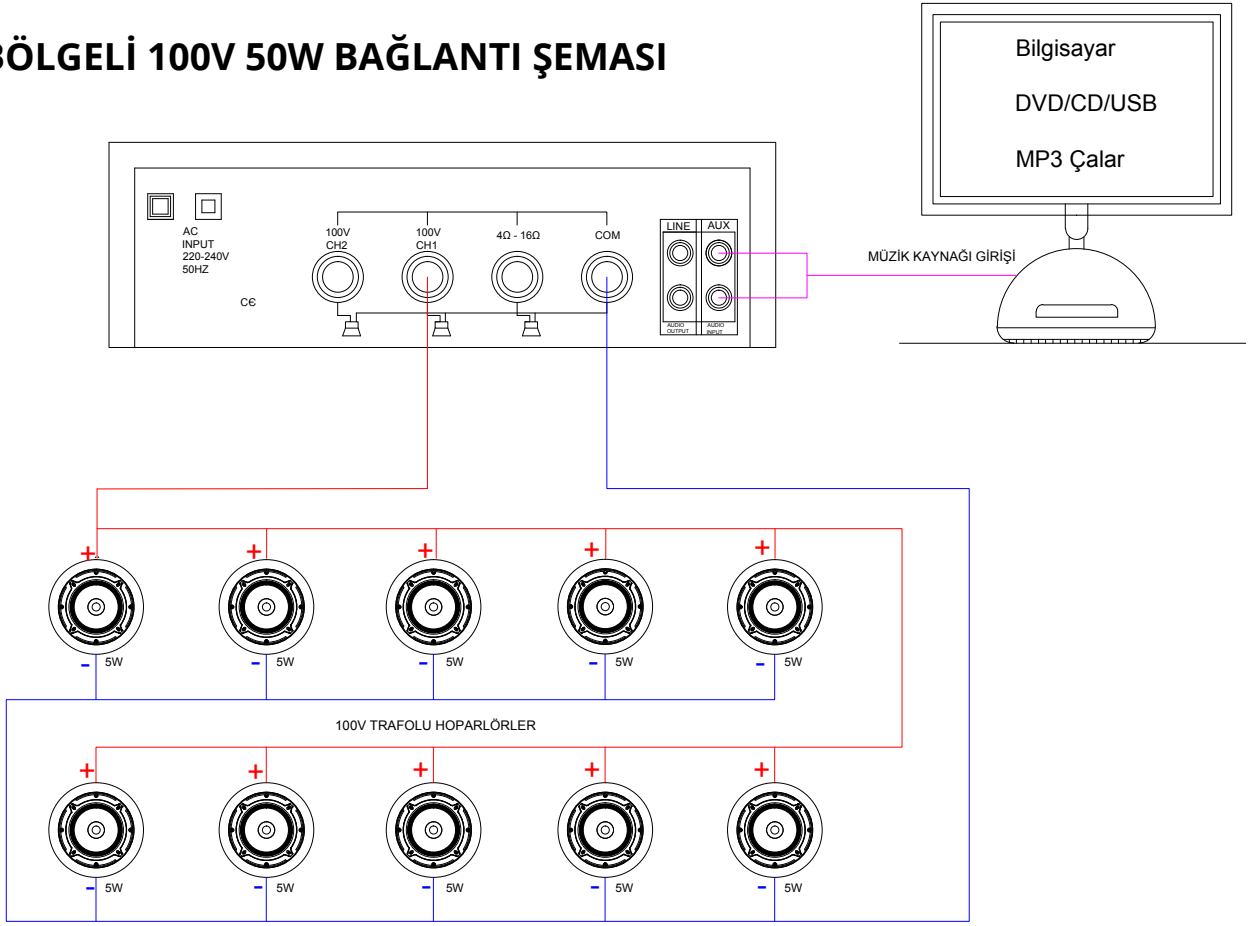

## 1 BÖLGELİ 100V 50W BAĞLANTI ŞEMASI