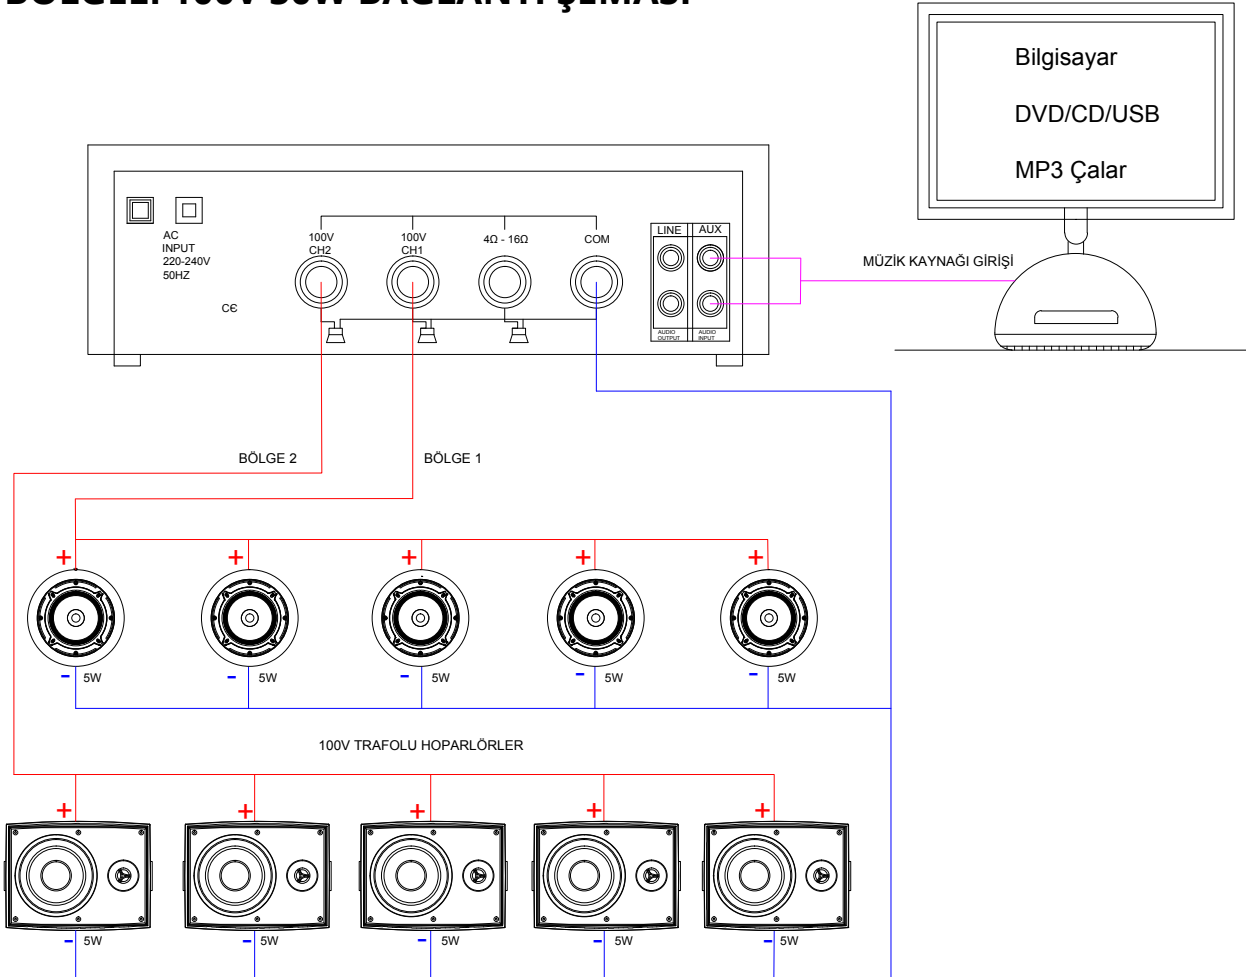

2 BÖLGELİ 100V 50W BAĞLANTI ŞEMASI