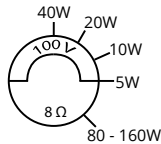

Frekans Aralığı: 80 Hz - 18 kHz

Malzeme: Yeni Dayanıklı POLYPROPYLENE (PP)

Ölçüler (G/Y/D): 171 x 287 x 193 mm

Ağırlık: 2.7 kg

Renk: Siyah / Beyaz

8 ohm / 100V Seçicili, Güvenlik Halatı, Yatay, Dikey, Çapraz ve Farklı Açılarda Kullanılabilir, Basmalı Terminal, TAKIM