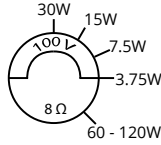

Frekans Aralığı: 90 Hz - 18 kHz

Malzeme: Yeni Dayanıklı POLYPROPYLENE (PP)

Ölçüler (G/Y/D): 142 x 259 x 174 mm

Ağırlık: 2 kg

Renk: Siyah / Beyaz

8 ohm / 100V Seçicili, Güvenlik Halatı, Yatay, Dikey, Çapraz ve Farklı Açılarda Kullanılabilir, Basmalı Terminal, TAKIM